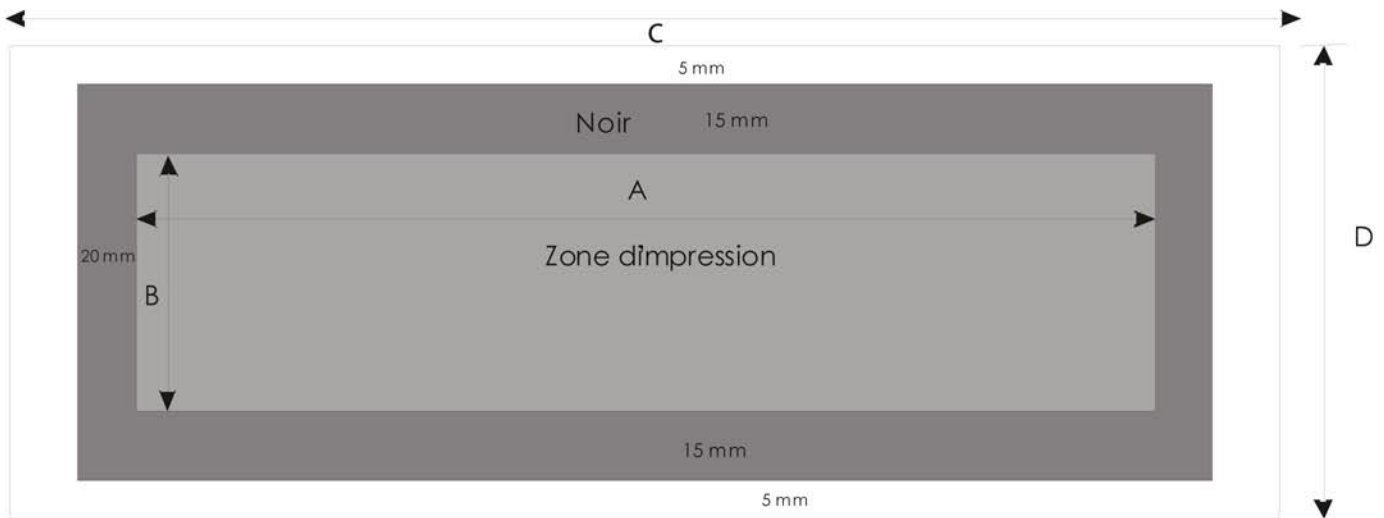

Dimension :

Seau

Longueur : 290 mm
Largeur : 208 mm
Hauteur : 189 mm
Poids : 165 gr

Tolérances : +/- 0.5 mm

Couvercle

Longueur : 297 mm
Largeur : 217 mm
Poids : 87 gr
Anse : 17.3 gr

Tolérances : +/- 0.5 mm

Poid Total : 269.3 gr

Tolérances : +/- 1.5 gr

Décoration :

Seau	IML : non	Offset : oui
Couvercle	IML : non	Offset : non

Plan d'impression :

A = 665 mm

B = 120 mm

C = 715 mm

D = 160 mm