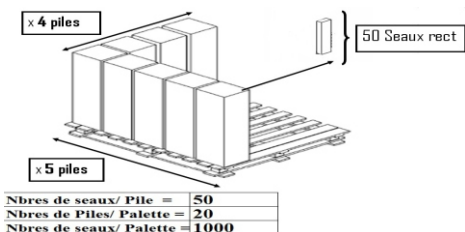

Dimension:

Seau:

Dimensions

longueur: 288 mm } Tolérances: ± 0,5 mm
Largeur: 194 mm }
Hauteur: 213 mm }
Poids: 259,5 g } Tolérances: ± 2 g

Couvercle:

Dimensions

Longueur: 283 mm } Tolérances: ± 0,5 mm
Largeur: 193 mm }
Poids: 77 g } Tolérances: ± 1 g
Anses: 14,5 g ± 0,25g

Poids total: 351 g ± 3,25g

Décoration:

seau: IML : oui
Offset : oui

Couvercle: IML : non
Offset : non

Seau Rectangulaire 8L

Schéma d'impression OFFSET:

Schéma d'impression IML:

Palettisation seau:

Palettisation couvercle: