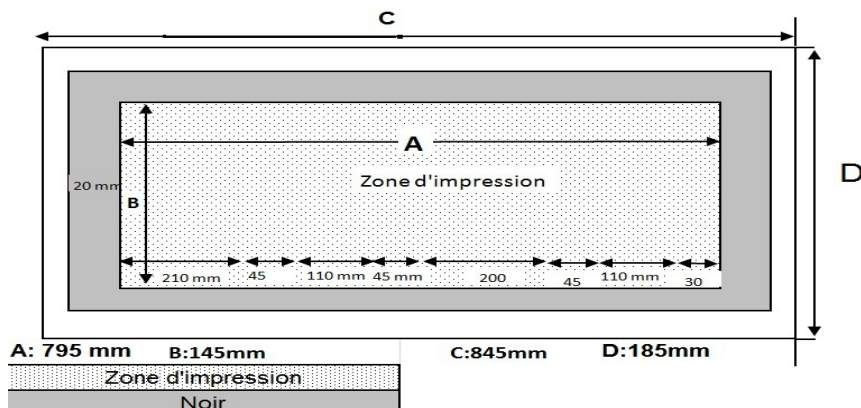

Dimension:

Seau:

Dimensions

longueur: 288 mm } Tolérances: ± 0,5 mm
Largeur: 194 mm }
Hauteur: 213 mm }
Poids: 259,5 g } Tolérances: ± 2 g

Couvercle:

Dimensions

Longueur: 283 mm } Tolérances: ± 0,5 mm
Largeur: 193 mm }
Poids: 77 g } Tolérances: ± 1 g
Anses: 14,5 g ± 0,25g

Poids total: 351 g ± 3,25g

Décoration:

seau: IML : oui
Offset : oui

Couvercle: IML : non
Offset : non

Seau Rectangulaire 8L

Schéma d'impression OFFSET:

Schéma d'impression IML:

Palettisation seau: