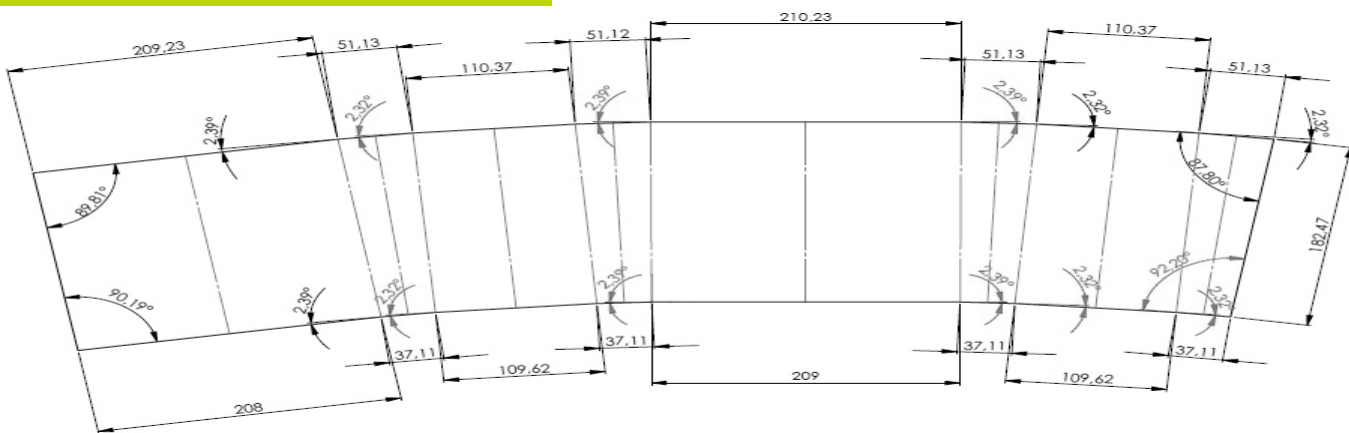

Dimension:

Seau:

Dimensions

longueur: 288 mm } Tolérances: ± 0,5 mm
Largeur: 194 mm }
Hauteur: 213 mm }
Poids: 259,5 g } Tolérances: ± 2 g

Couvercle:

Dimensions

Longueur: 283 mm } Tolérances: ± 0,5 mm
Largeur: 193 mm }
Poids: 77 g } Tolérances: ± 1 g
Anses: 14,5 g ± 0,25g

Poids total: 351 g ± 3,25g

Décoration:

seau: IML : oui
Offset : oui

Couvercle: IML : non
Offset : non

Seau Rectangulaire 8L

Schéma d'impression OFFSET:

Schéma d'impression IML:

Palettisation seau:

Palettisation couvercle: