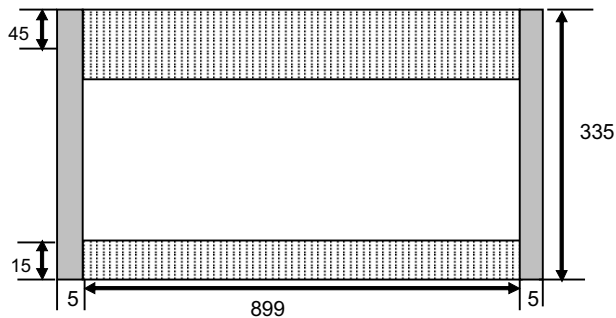

### Dimensions:

volume nominal : 20 L  
Diamètre : 305 mm  
Hauteur : 307 mm  
Diamètre Couvercle : 305 mm

### Schéma d'impression:

**Format fini:305x307**

**Hauteur d'impression:335**

**Largeur d'impression:899**

**Réserve serti supérieure:45**

**Réserve serti inférieure:15**

**Réserve de soudure:10**

### Palettisation couvercle:

Dimension palette (cm): 130X110  
Quantité/palette: 1200  
Quantité/pile: 100  
Nombre des piles: 12