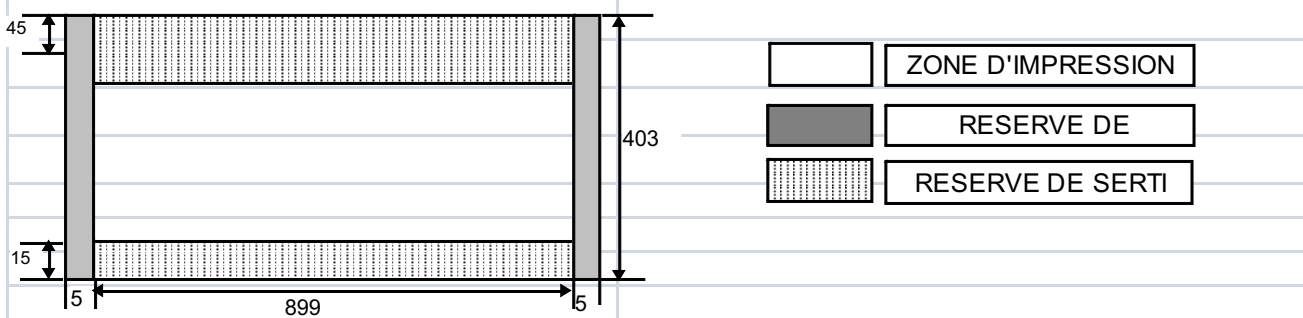

### Dimensions:

volume nominal : 25 L  
Diamètre : 305 mm  
Hauteur : 375 mm  
Diamètre Couvercle : 305 mm

### Décoration:

Métal imprimé

### Schéma d'impression:

<b>Format fini:</b>	<b>305x375</b>
<b>Hauteur d'impression:</b>	<b>403</b>
<b>Largeur d'impression:</b>	<b>899</b>
<b>Réserve serti supérieure:</b>	<b>45</b>
<b>Réserve serti inférieure:</b>	<b>15</b>
<b>Réserve de soudure:</b>	<b>10</b>